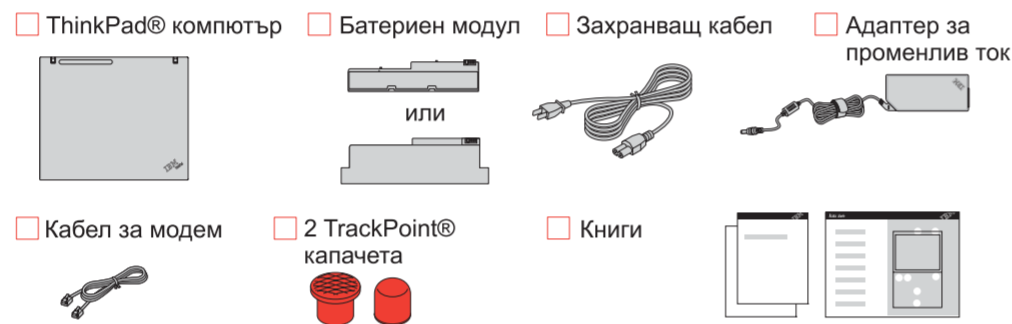

ThinkPad

Инструкции за настройката

Тези инструкции са само за първоначалната настройка. За по-подробна информация натиснете бутона Access IBM.

1 Разпаковане:

* Вижте гърба за бележки относно неизброени, липсващи или повредени артикули и компакт-диск за възстановяване.