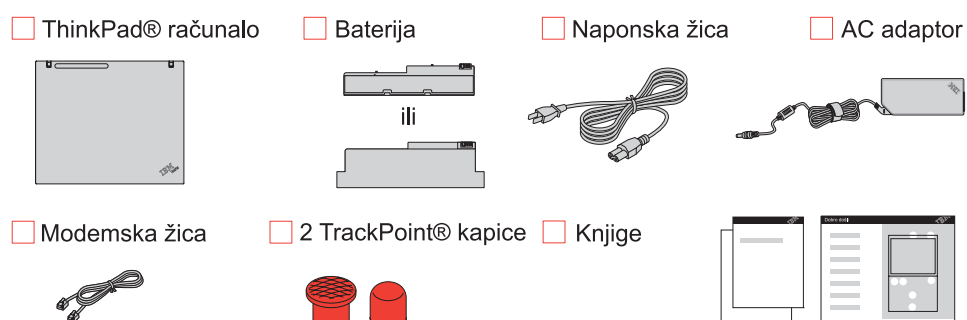

ThinkPad

Upute za Postav

Ove upute su samo za prvo postavljanje. Za detaljnije informacije pritisnite tipku Access IBM.

1 Otpakirajte:

* Pogledajte otraga radi napomena o nepopisanim, nedostajućim ili oštećenim stavkama, i o CD-u za obnavljanje.

2 Instalirajte baterijski uložak:

Vaša baterija je spremna za upotrebu.

Napomena: Neki modeli imaju drukčije oblikovanu bateriju.

3 Spojite na struju:

4 Uključite napajanje:

5 Pokažite i kliknite s IBM TrackPoint(R) navigacijskim sistemom: