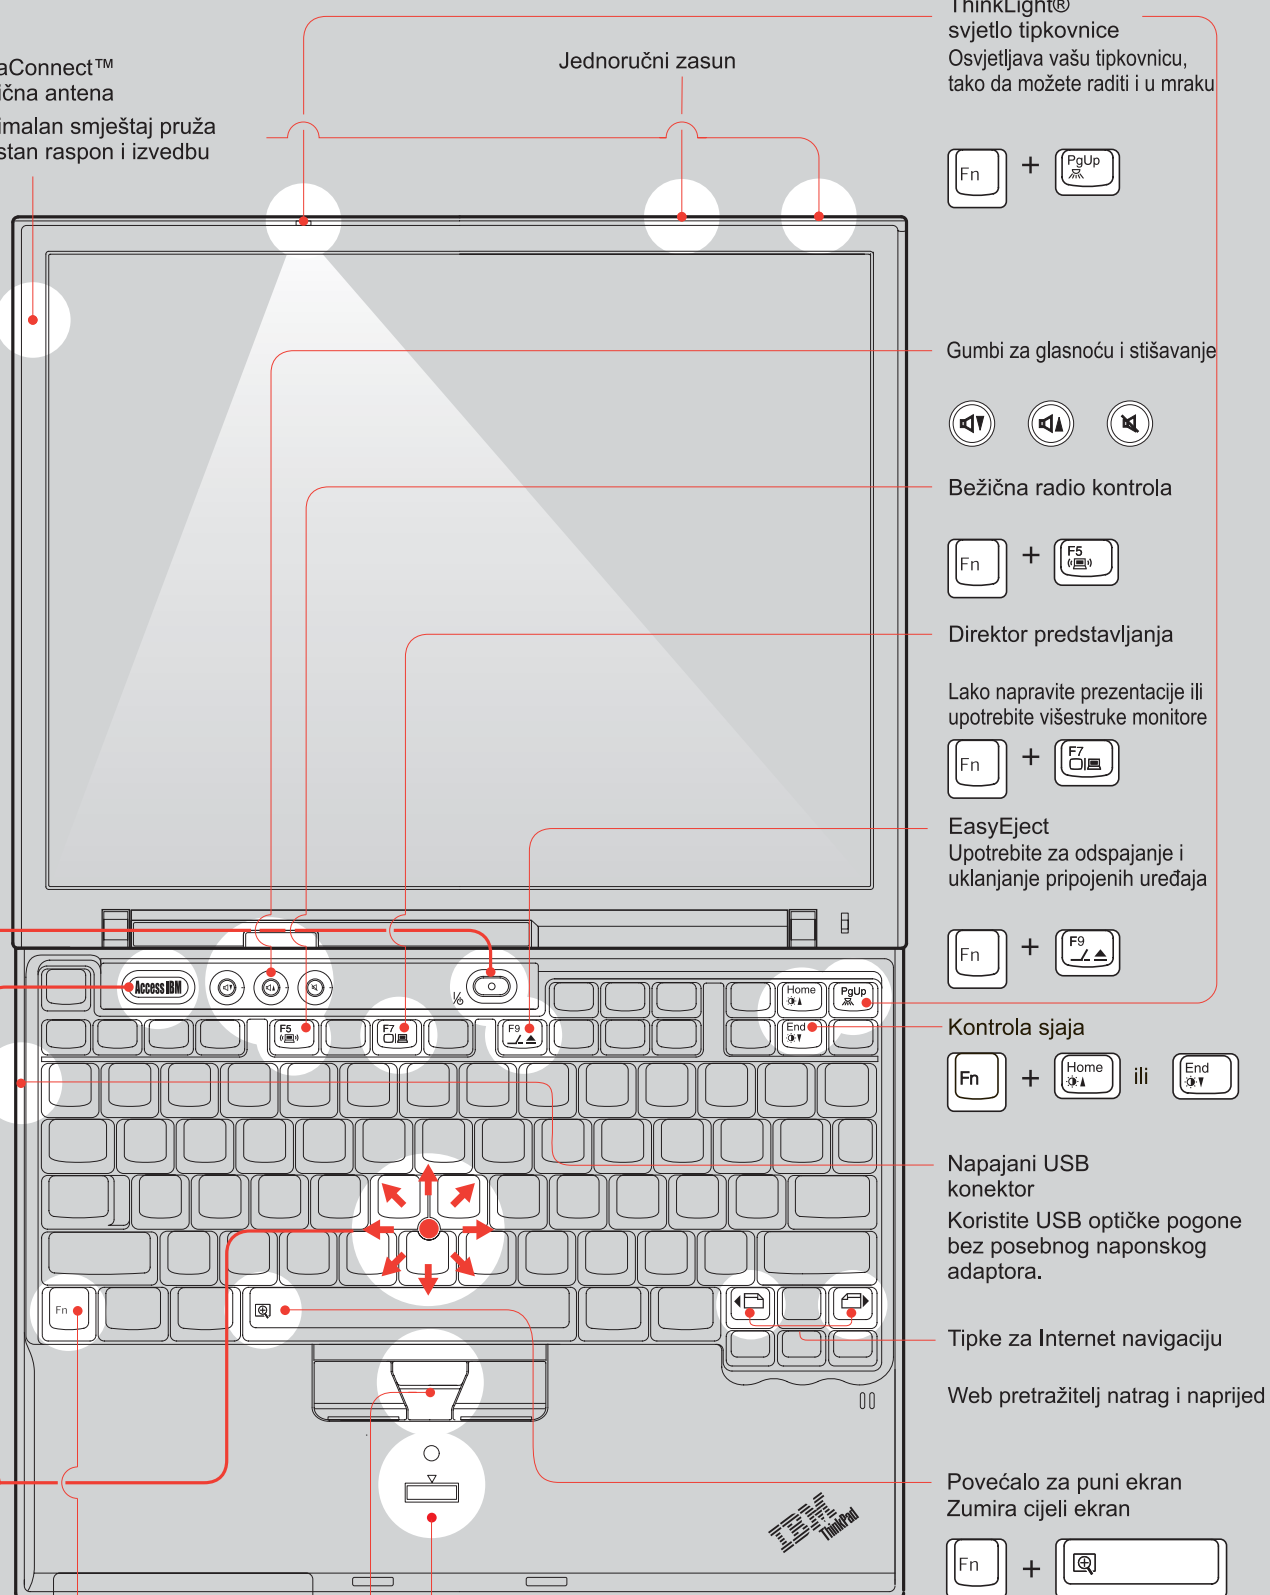

EasyEject
Upotrebite za odspajanje i
uklanjanje pripojenih uređaja

Kontrola sjaja

Napajani USB
konektor
Koristite USB optičke pogone
bez posebnog naponskog
adaptora.

Tipke za Internet navigaciju

Web pretražitelj natrag i naprijed

Povećalo za puni ekran
Zumira cijeli ekran

Fn tipka
Upotrebite u kombinaciji
s tipkama s plavim ikonama
za pristup specijalnim
ThinkPad funkcijama

TrackPoint centralni gumb
Pregledajte dokumente ili
povećajte područje ekrana