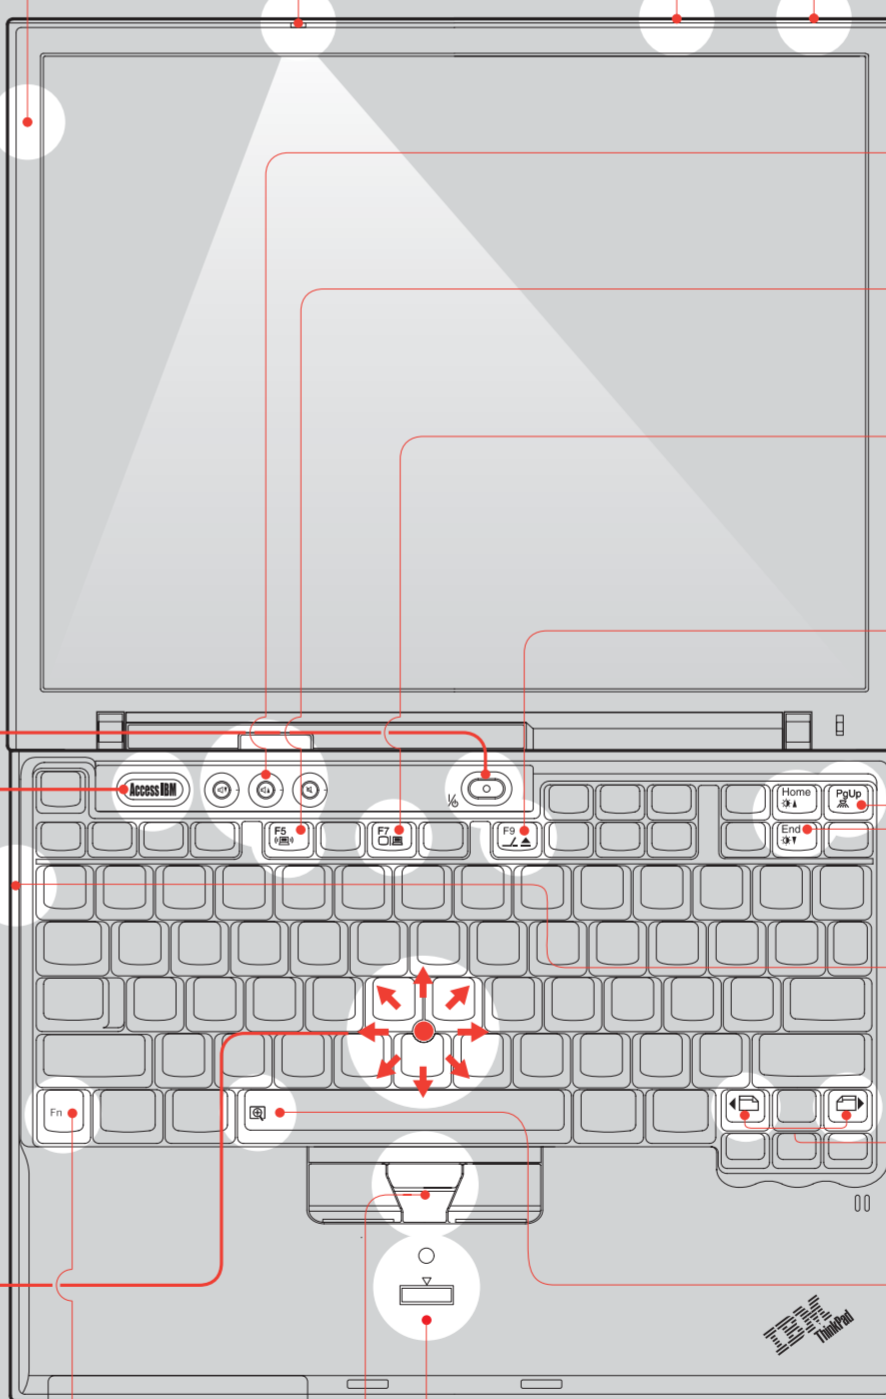

Presentation Director

Enostavno izvajanje predstavitev ali uporaba več monitorjev

EasyEject
Uporabite za izklapljanje in odstranjevanje priključnih naprav

Regulacija svetlosti

Konektor USB z napajanjem

Uporabite USB optične pogone brez posebnega adapterja.

Navigacijske tipke za internet

Spletni brskalnik nazaj in naprej

Povečava za celoten zaslon
Poveča celoten zaslon

Tipka Fn

Uporaba v kombinaciji tipk z modrimi ikonami za dostop do posebnih funkcij ThinkPada

Središčni gumb TrackPoint

Pomikanje po dokumentih ali povečava področja zaslona

Bralnik prstnih odtisov

Zamenja prijavno geslo za preprost in varen uporabniški dostop. Samo določeni modeli.

P/N: 27R0969