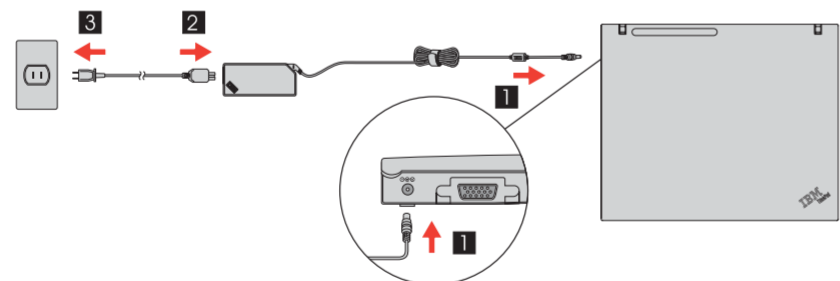

ThinkPad

Navodila za namestitev

Ta navodila veljajo samo za prvo namestitev. Za podrobnejše informacije pritisnite gumb Access IBM.

1 Odpakirajte:

* V opombah si preberite o navedenih, manjkajočih ali poškodovanih predmetih in obnovitveni CD plošči.

2 Namestite baterijo: Baterija je pripravljena za uporabo. Opomba: nekateri modeli imajo drugače oblikovano baterijo.

3 Priključite na napajanje:

4 Vključite napajanje:

5 Kažite in klikajte s sistemom za krmarjenje IBM TrackPoint(R): Z IBM TrackPoint-om usmerjajte kazalec v zeleni smeri. Levi in desni gumb pod preslednico delujeta kot miškina gumba.