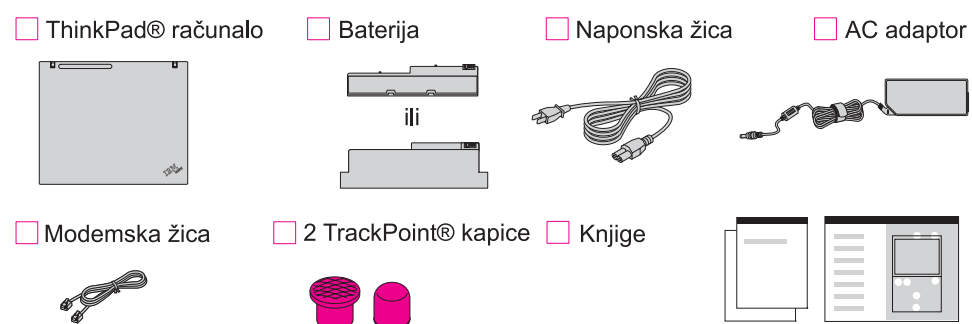

Font : IBM Fonts and Helvetica Neue Family

Material : 100 gsm gloss art paper (Use 100% recycled paper in only Japan.)

Blue line shows die-cut. DO NOT PRINT.

Please change the barcode No.

Please change the country name if the poster is printed in other than China.

ThinkPad

Upute za početni postav

Za detaljnije informacije pritisnite tipku Pristup IBM-u.

1 Otpakirajte:

* Pogledajte otraga radi napomena o nepopisanim, nedostajućim ili oštećenim stavkama i o CD-u za obnavljanje.