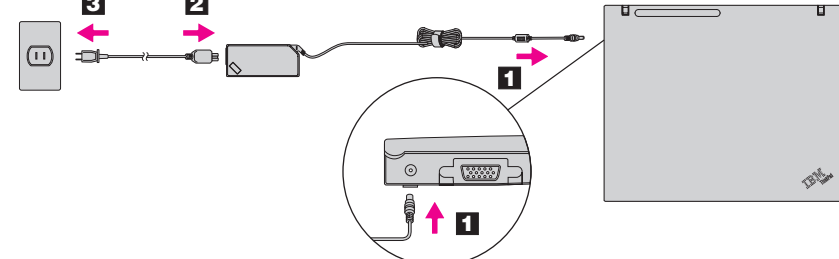

**2**

**Installeer de batterij:**

De batterij is klaar voor gebruik.

**Opmerking:** Sommige modellen hebben een batterij

**3**

**Sluit de AC-adapter aan:**

**4**

**Zet de computer aan:**

**5**

**Aanwijzen en klikken met de TrackPoint:**

Druk het TrackPoint-dopje in de richting waarin u de aanwijzer wilt verplaatsen. De knoppen links en rechts onder de spatiebalk hebben dezelfde functie als muisknoppen.