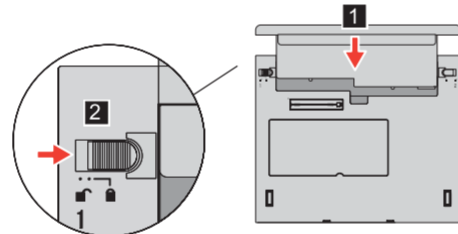

Plakat za namestitev tabličnega računalnika serije X41

P/N 39T2240

03/28/2005

Size : 11x13 inches

Color : 2 color job = Black (PMS Process Black C) and Red (PMS 032cvc)
(#Gray=45% Black, 20% Black)

Font : IBM Fonts and Helvetica Neue Family

Material : 100 gsm gloss art paper (Use 100% recycled paper in only Japan.)

Blue line shows die-cut. DO NOT PRINT.

Please change the barcode No. and printing country name.

ThinkPad

Navodila za namestitev

Ta navodila veljajo samo za prvo namestitev.
Za podrobnejše informacije pritisnite gumb Access IBM.

1 Otpakirajte:

- ☐ Računalnik ThinkPad®
- ☐ Baterija (4-celična) ali (8-celična)
- ☐ Napajalni kabel
- ☐ Adapter za izmenični tok
- ☐ Kabel za modem
- ☐ 2 kapici TrackPoint®
- ☐ Pero digitalizatorja
  - Pero
  - Nadomestne konice peresa
  - Odstranjevalnik konice
- ☐ Knjige
  - Navodila za namestitev (ta list)
  - Priročnik za servis in odpravljanje težav
  - Ostali dodatki ali letaki

* V opombah si preberite o navedenih, manjkajočih ali poškodovanih predmetih in obnovitveni CD plošči.

Opomba: Pred uporabo računalnika preberite varnostna obvestila v Priročniku za servis in odpravljanje težav.

2 Namestite baterijo:

Baterija je pripravljena za uporabo.
Opomba: nekateri modeli imajo drugače oblikovano baterijo.