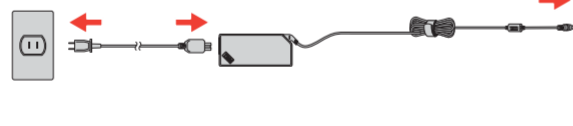

2 Namestite baterijo:

Baterija je pripravljena za uporabo.
Opomba: nekateri modeli imajo drugače oblikovano baterijo.

3 Priključite na napajanje:

4 Vključite napajanje:

5 Kažite in klikajte s sistemom za krmarjenje IBM TrackPoint(R):