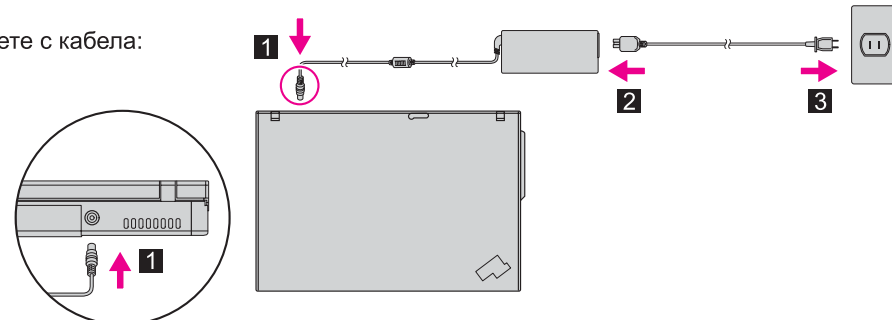

2

Инсталиране на батериен модул:
Батерията ви е готова за ползване.

3

Свържете с кабела:

4

Включете захранването

5

Посочете и щракнете с UltraNav™ многоточковата навигационна система:
Натиснете TrackPoint капачката, или преместете пръст по чувствителната повърхност в посоката, в която желаете да преместите показалеца. Левият и десният бутони под интервала и чувствителната повърхност работят като бутони на мишка. Някои модели може да имат само TrackPoint.