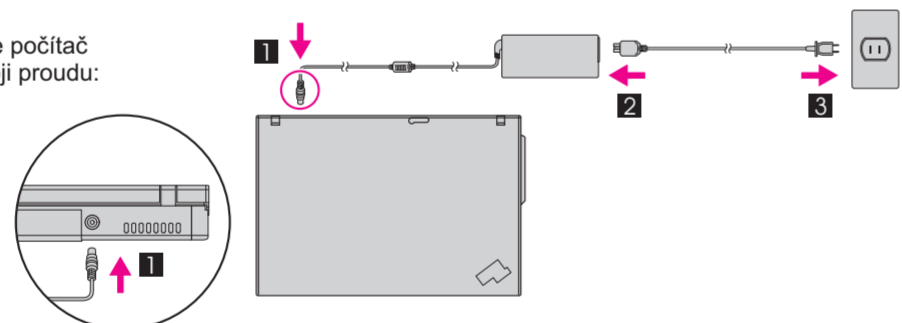

4 Zapněte počítač:

Zatlačením na kolík zařízení TrackPoint nebo posunem po dotykové plošce v požadovaném směru posunete ukazatel. Levé a pravé tlačítko pod mezerníkem a dotykovou ploškou fungují jako tlačítka myši. Některé modely mají pouze zařízení TrackPoint.

6 Operační systém nastavte podle pokynů na obrazovce:

Tento proces trvá několik minut a počítač může několikrát restartovat.

7 Další informace získáte po stisknutí tlačítka ThinkVantage:

ThinkVantage Design

1. **1** Anténa bezdrátové sítě UltraConnect(TM)
2. **2** Osvětlení klávesnice ThinkLight(R)
3. **3** Západa ovládaná jednou rukou
4. **4** Anténa bezdrátové sítě*
   *Jen některé modely.
5. **5** Tlačítka ovládnání hlasitosti
6. **6** Tlačítko napájení
7. **7** Tlačítko ThinkVantage
8. **8** Klávesy Vpřed a Zpět pro webový prohlížeč
9. **9** Snímač otisku prstu*
   *Jen některé modely.
10. **10** Prostřední tlačítko zařízení TrackPoint
11. **11** Klávesa Fn
    V kombinaci s dalšími klávesami poskytuje speciální funkce počítače ThinkPad.