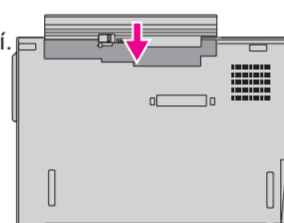

Z60t series Setup Poster

P/N 39T5979

07/11/2005

Size : 11x14 inches

Color : 2 color job = ■ Process Black (This plate must be printed in PMS Process Black C)

■ Process Magenta (This plate must be printed in PMS 032cvc)

Font : IBM Fonts and Helvetica Neue Family

Material : 100 gsm gloss art paper (Use 100% recycled paper in only Japan.)

Blue line shows die-cut. DO NOT PRINT.

Please change the barcode No.

Please change the country name if the poster is printed in other than China.

ThinkPad

Návod k nastavení

Další informace získáte po stisknutí tlačítka ThinkVantage.

1 Vybalte:

* Na zadní straně naleznete poznámky o neuvedených, chybějících nebo poškozených

Poznámka: Před použitím počítače si přečtěte bezpečnostní pokyny v příručce pro základní servis a odstraňování problémů.

- Návod k nastavení (tento dokument).
- Příručka pro základní servis a odstraňování problémů.
- Další dodatky a pokyny.

2 Instalujte baterii:

Baterie je připravená k použití.

3 Připojte počítač ke zdroji proudu:

4 Zapněte počítač:

Zatlačením na kolík zařízení TrackPoint nebo posunem po dotykové plošce v požadovaném směru posunete ukazatel. Levé a pravé tlačítko pod mezerníkem a dotykovou ploškou fungují jako tlačítka myši. Některé modely mají pouze zařízení TrackPoint.

6 Operační systém nastavte podle pokynů na obrazovce:

Tento proces trvá několik minut a počítač může několikrát restartovat.

7 Další informace získáte po stisknutí tlačítka ThinkVantage:

ThinkVantage Design