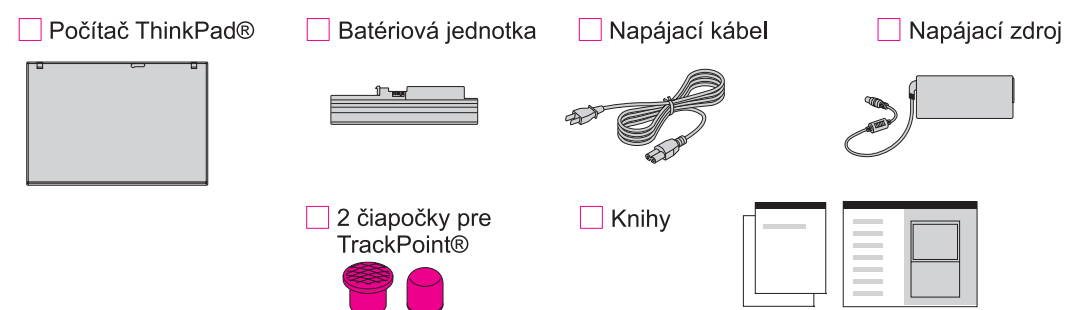

Font : IBM Fonts and Helvetica Neue Family

Material : 100 gsm gloss art paper (Use 100% recycled paper in only Japan.)

Blue line shows die-cut. DO NOT PRINT.

Please change the barcode No.

Please change the country name if the poster is printed in other than China.

ThinkPad®

Pokyny na úvodné nastavenie

Podrobnejšie informácie získate po stlačení tlačidla ThinkVantage.

1

Rozbalenie:

* Pozrite si poznámky na zadnej strane o neuvedených, chýbajúcich alebo poškodených položkách a CD obnovy.