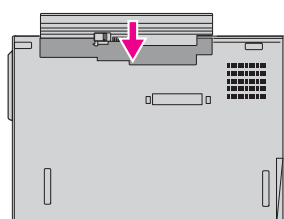

2

Inštalácia batérovej jednotky:
Vaša batéria je pripravená na používanie.

3

Pripojenie do napájania:

4

Zapnutie napájania:

5

Používanie navigačného systému UltraNav™ Multi-pointing Navigation System:
Zatlačte čiapočku ovládača TrackPoint alebo sa končekom prsta posuňte na dotykovej ploche v smere, ktorým sa má posunúť ukazovateľ. Ľavé a pravé tlačidlo pod medzernikom a dotyková plocha fungujú ako tlačidlá myši.