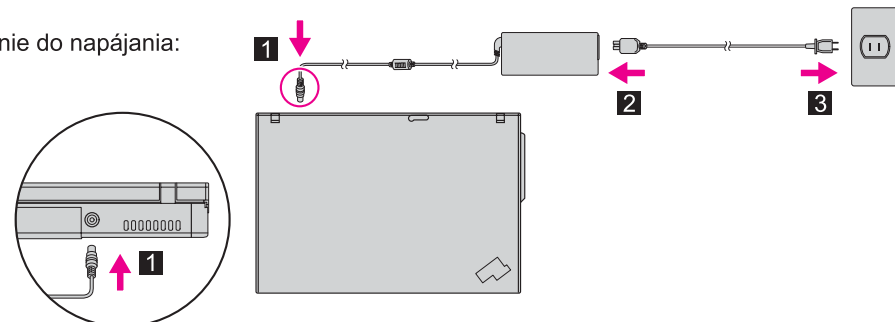

2

Inštalácia batérovej jednotky:
Vaša batéria je pripravená na používanie.

3

Pripojenie do napájania:

4

Zapnutie napájania:

5

Používanie navigačného systému UltraNav™ Multi-pointing Navigation System:
Zatlačte čiapočku ovládača TrackPoint alebo sa končekom prsta posuňte na dotykovej ploche v smere, ktorým sa má posunúť ukazovateľ. Ľavé a pravé tlačidlo pod medzernikom a dotyková plocha fungujú ako tlačidlá myši.