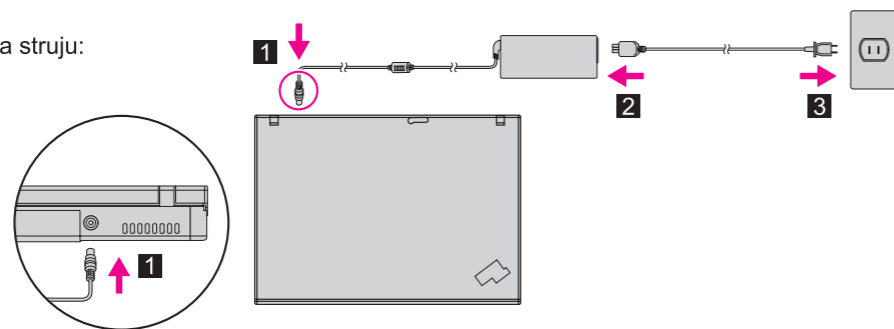

**2**

Instalirajte baterijski uložak:  
Vaša baterija je spremna za upotrebu.

**3**

Spojite na struju:

**4**

Uključite napajanje:

**5**

Pokažite i kliknite s UltraNav TrackPoint™ Multi-pointing navigacijskim sistemom:  
Pritisnite TrackPoint kapicu ili se pomaknite po dodirnoj podlozi u smjeru u kojem želite pomaknuti pointer. Lijeva i desna tipka ispod razmaknice i dodirne podloge funkcioniraju kao tipke na mišu. Neki modeli možda imaju samo TrackPoint.