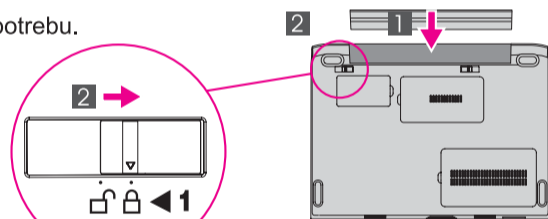

- 1** Instalirajte baterijski uložak:
Vaša baterija je spremna za upotrebu.

- 2** Spojite na struju:

- 3** Uključite napajanje:

- 4** Pokažite i kliknite s dodirnom podlogom:
Pomičite se preko dodirne podloge u smjeru u kojem želite pomaknuti pointer. Lijeva i desna tipka ispod razmaknice i dodirne podloge funkcioniraju kao tipke na mišu.