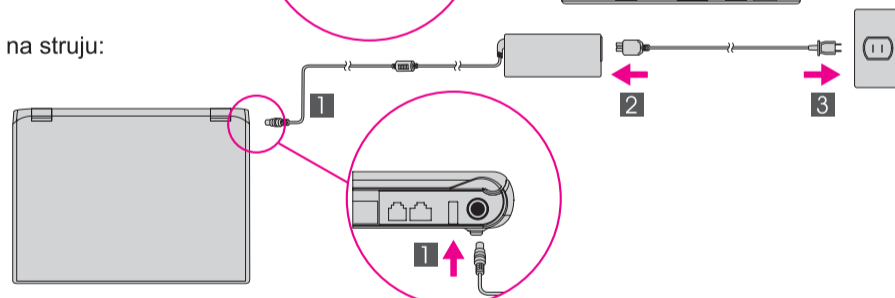

- 1** Instalirajte baterijski uložak:
Vaša baterija je spremna za upotrebu.

- 2** Spojite na struju:

- 3** Uključite napajanje:

- 4** Pokažite i kliknite s dodirnom podlogom:
Pomičite se preko dodirne podloge u smjeru u kojem želite pomaknuti pointer. Lijeva i desna tipka ispod razmaknice i dodirne podloge funkcioniraju kao tipke na mišu.