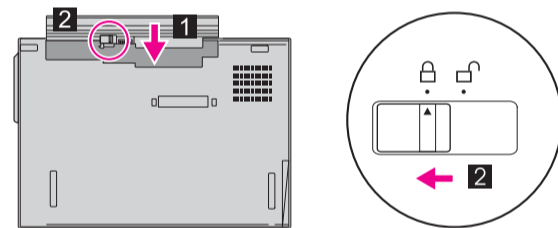

- 1** Inštalácia batérie:
Batéria je pripravená na používanie.

- 2** Pripojenie napájania:

- 3** Zapnutie počítača:

- 4** Na nastavenie kurzora a kliknutie môžete použiť UltraNav® Multi-pointing Navigation System: Zatláčte čiapočku ovládača TrackPoint alebo sa končekom prsta posuňte na dotykovej podložke v smere, ktorým sa má posunúť ukazovateľ. Ľavé a pravé tlačidlo pod medzerníkom a dotyková podložka fungujú ako tlačidlá myši. Niektoré modely môžu mať