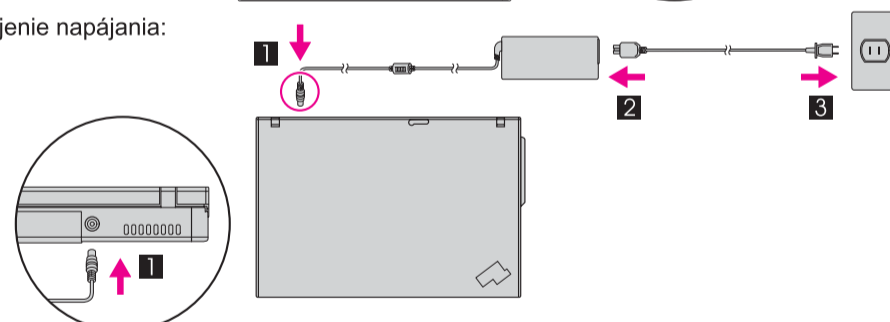

- 1** Inštalácia batérie:
Batéria je pripravená na používanie.

- 2** Pripojenie napájania:

- 3** Zapnutie počítača:

- 4** Na nastavenie kurzora a kliknutie môžete použiť UltraNav® Multi-pointing Navigation System: Zatláčte čiapočku ovládača TrackPoint alebo sa končekom prsta posuňte na dotykovej podložke v smere, ktorým sa má posunúť ukazovateľ. Ľavé a pravé tlačidlo pod medzerníkom a dotyková podložka fungujú ako tlačidlá myši. Niektoré modely môžu mať