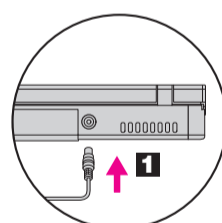

1 Installera batteriet:

Batteriet är klart att användas.

2 Anslut datorn till elnätet:

3 Slå på strömmen:

4 Peka och klicka med UltraNav(R)-systemet:

Tryck på TrackPoint-pinnen eller dra över styrplattan i den riktning du vill flytta pekaren. Den vänstra och högra knappen nedanför mellanslagstangenten och styrplattan fungerar som musknappar. En del modeller har bara en TrackPoint.