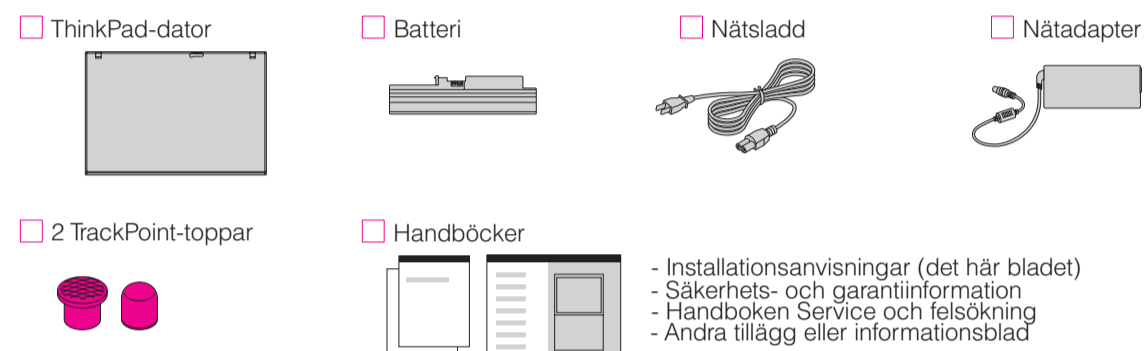

ThinkPad®

Packa upp

På motsatt sida finns information om ej förtecknade, saknade eller skadade objekt och om räddnings-CD.

Installationsanvisningar

Läs säkerhetsanvisningar och viktiga tips i de medföljande handböckerna innan du börjar använda datorn.

1 Installera batteriet:

Batteriet är klart att användas.

2 Anslut datorn till elnätet:

3 Slå på strömmen:

4 Peka och klicka med UltraNav(R)-systemet:

Tryck på TrackPoint-pinnen eller dra över styrplattan i den riktning du vill flytta pekaren. Den vänstra och högra knappen nedanför mellanslagstangenten och styrplattan fungerar som musknappar. En del modeller har bara en TrackPoint.