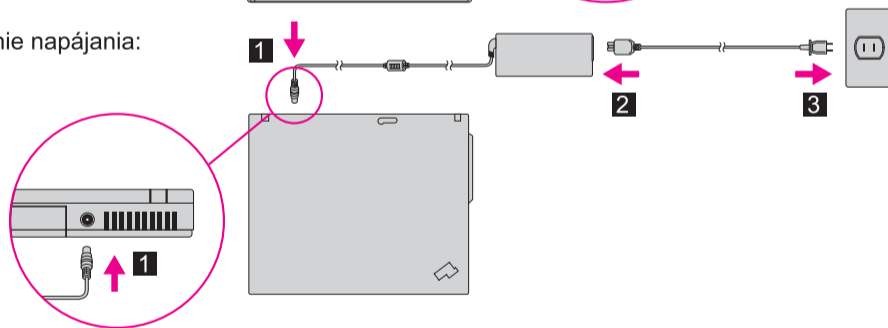

1

Inštalácia batérie:
Batéria je pripravená na používanie.

2

Pripojenie napájania:

3

Zapnutie počítača:

4

Na nastavenie kurzora a kliknutie môžete použiť UltraNav® Multi-pointing Navigation System: Zatláčte čiapočku ovládača TrackPoint alebo sa končekom prsta posuňte na dotykovej podložke v smere, ktorým sa má posunúť ukazovateľ. Ľavé a pravé tlačidlo pod medzerníkom a dotyková podložka fungujú ako tlačidlá myši. Niektoré modely môžu mať len ovládač TrackPoint.