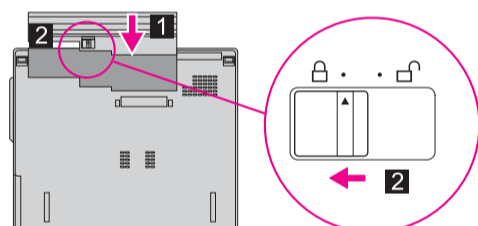

1

Inštalácia batérie:
Batéria je pripravená na používanie.

2

Pripojenie napájania:

3

Zapnutie počítača:

4

Na nastavenie kurzora a kliknutie môžete použiť UltraNav® Multi-pointing Navigation System: Zatláčte čiapočku ovládača TrackPoint alebo sa končekom prsta posuňte na dotykovej podložke v smere, ktorým sa má posunúť ukazovateľ. Ľavé a pravé tlačidlo pod medzerníkom a dotyková podložka fungujú ako tlačidlá myši. Niektoré modely môžu mať len ovládač TrackPoint.